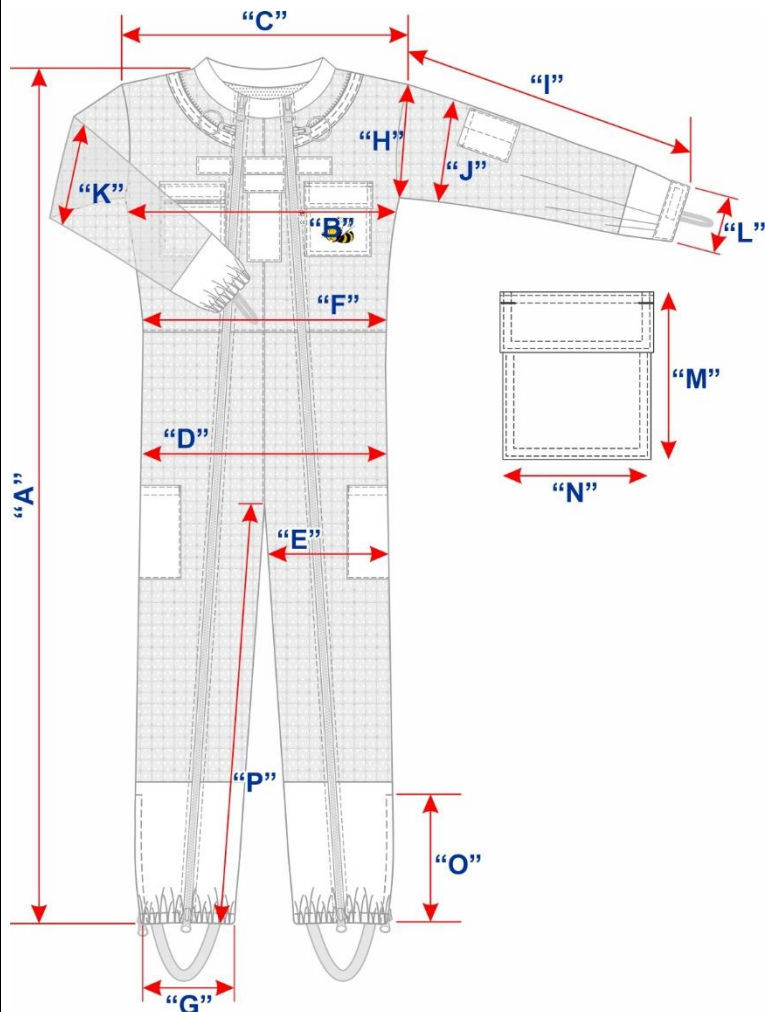

LEGA srl

ARTICOLO N: 3641PV – 3642PV – 3643PV – 3644PV – 3645PV

NOME ARTICOLO: Tuta Astronauta Professional Ventilata con maschera

MISURE

	PARTE INDICATA	XXS	XS	S	M	L	XL	2XL	3XL	4XL	5XL	6XL	7XL	TOLLERANZA
A	Lunghezza corpo			160	166	172	178	184	190					+/- 1.00 CM
B	Da ascella ad ascella			64	66	68	70	74	74					+/- 1.00 CM
C	Da spalla a spalla			57	59	61	63	66	69					+/- 1.00 CM
D	Ampiezza bacino 15 cm sopra al cavallo			62	64	66	68	70	72					+/- 1.00 CM
E	Ampiezza ½Coscia			38	39	40	42	44	46					+/- 1.00 CM
F	Vita (elastico rilassato)			50	52	45	56	58	60					+/- 1.00 CM
G	Caviglia (elastico rilassato)			12	13	14	15	16	17					+/- 1.00 CM
H	Buco per braccio			31	32	33	34	36	38					+/- 1.00 CM
I	Lunghezza manica			60	63	66	69	72	75					+/- 1.00 CM
J	½ Bicipite			27	28	29	30	31	32					+/- 1.00 CM
K	½ Gomito			22	23	24	25	26	27					+/- 1.00 CM
L	½ Polso			9	10	11	12	13	14					+/- 1.00 CM
M	Lunghezza taschino frontale			18	18	18	18	18	18					+/- 1.00 CM
N	Ampiezza taschino frontale			17	17	17	17	17	17					+/- 1.00 CM
O	Zip inferiore			30	30	30	30	30	30					+/- 1.00 CM
P	Lunghezza coscia			79	82	85	88	91	94					+/- 1.00 CM

Tutte le misure sono in cm.