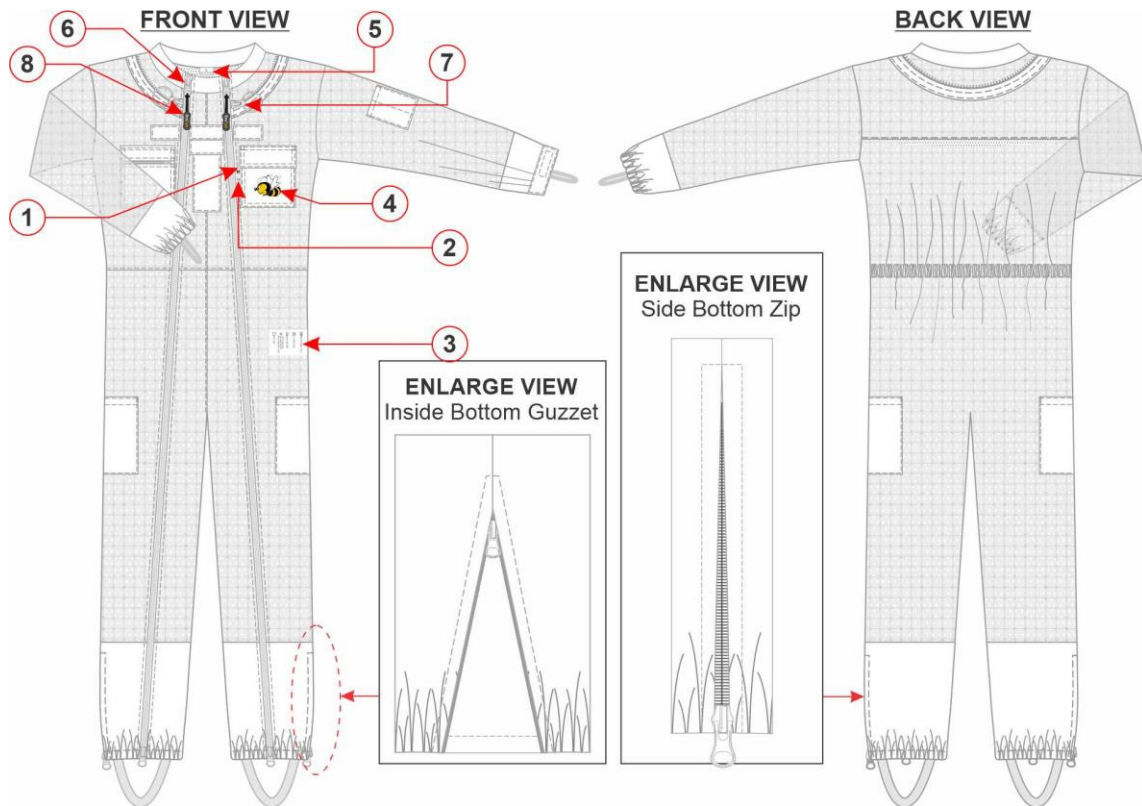

LEGA srl

ARTICOLO N: 3641PV – 3642PV – 3643PV – 3644PV – 3645PV

NOME ARTICOLO: Tuta Astronauta Professional Ventilata con maschera

Disegno Tecnico

Fencing Veil

1

Etichetta Logo

Misura: 2.50 x 3.00 cm

2

Etichetta Marchio CE

Misura: 2.00 x 2.00 cm

3

Etichetta Lavaggio

Misura: 3.00 x 5.00 cm

4

Ricamo Ape felice

Tutte le misure sono in cm.

MARKING

DETTAGLI TESSUTO

	NOME MATERIALE	SPECIFICAZIONE
1	Tessuto principale	Tessuto ultra ventilato, 100% Poliestere
2	Benda colletto	100% Cotone 270GSM
3	Zip principali	YKK Vislon Zip, # 5 Thumb Slider
4	Tessuto taschino	100% Cotone 270GSM
5	Tessuto taschino gamba	100% Cotone 270GSM
6	Elastico caviglia e polsi	Elastico ampiezza 3.8 cm, Colore bianco
7	Elastico per mani	Elastico ampiezza 1.9 cm, Colore bianco
8	Elastico per piedi	Elastico ampiezza 3.8 cm, Colore bianco
9	Tessuto retro maschera	Tessuto ultra ventilato, 100% Poliestere
10	Rete maschera	Rete in plastica, colore nero
11	Zip maschera	YKK Coil Zip, # 5 Thumb Slider, Colore bianco
12	Legatura maschera	Fettuccia a nastro ampiezza 3.8 cm
13	Filo	Filo colore naturale, 100% Poliestere