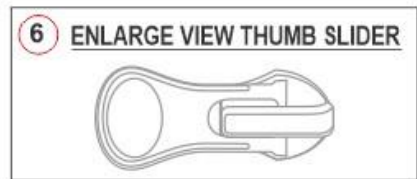

LEGA srl

ARTICOLO N: 3641PV – 3642PV – 3643PV – 3644PV – 3645PV

NOME ARTICOLO: Tuta Astronauta Professional Ventilata con maschera

Disegno Tecnico

Fencing Veil

1

Etichetta Logo

Misura: 2.50 x 3.00 cm

2

Etichetta Marchio CE

Misura: 2.00 x 2.00 cm

3

Etichetta Lavaggio

Misura: 3.00 x 5.00 cm

4

Ricamo Ape felice