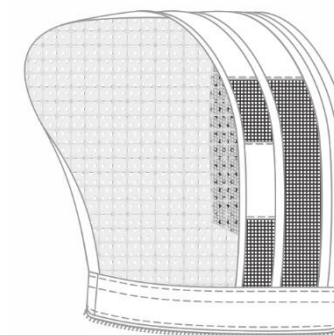

LEGA srl

ARTICOLO N: 3641PV – 3642PV – 3643PV – 3644PV – 3645PV

NOME ARTICOLO: Tuta Astronauta Professional Ventilata con maschera

Disegno Tecnico

Fencing Veil

1

Etichetta Logo

Misura: 2.50 x 3.00 cm

2

Etichetta Marchio CE

Misura: 2.00 x 2.00 cm

3

Etichetta Lavaggio

Misura: 3.00 x 5.00 cm

4

Ricamo Ape felice

Misura: 7.60 x 6.00 cm

5

Etichetta Avvertenze

Misura: 2.00 x 2.00 cm

LEGA srl

ARTICOLO N: 3641PV – 3642PV – 3643PV – 3644PV – 3645PV

NOME ARTICOLO: Tuta Astronauta Professional Ventilata con maschera

**MISURE**

Tutte le misure sono in cm.

MARKING

DETTAGLI TESSUTO

	NOME MATERIALE	SPECIFICAZIONE
1	Tessuto principale	Tessuto ultra ventilato, 100% Poliestere
2	Benda colletto	100% Cotone 270GSM
3	Zip principali	YKK Vislon Zip, # 5 Thumb Slider
4	Tessuto taschino	100% Cotone 270GSM
5	Tessuto taschino gamba	100% Cotone 270GSM
6	Elastico caviglia e polsi	Elastico ampiezza 3.8 cm, Colore bianco
7	Elastico per mani	Elastico ampiezza 1.9 cm, Colore bianco
8	Elastico per piedi	Elastico ampiezza 3.8 cm, Colore bianco
9	Tessuto retro maschera	Tessuto ultra ventilato, 100% Poliestere
10	Rete maschera	Rete in plastica, colore nero
11	Zip maschera	YKK Coil Zip, # 5 Thumb Slider, Colore bianco
12	Legatura maschera	Fettuccia a nastro ampiezza 3.8 cm
13	Filo	Filo colore naturale, 100% Poliestere