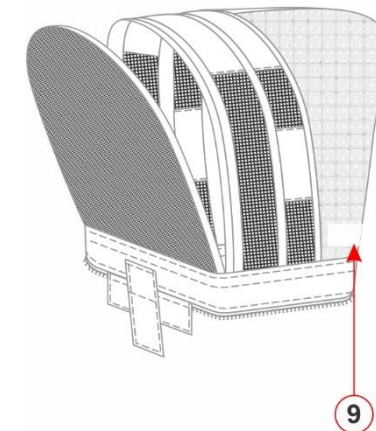

LEGA srl

ARTICOLO N: 3641PV – 3642PV – 3643PV – 3644PV – 3645PV

NOME ARTICOLO: Tuta Astronauta Professional Ventilata con maschera

Disegno Tecnico

Fencing Veil

1

Etichetta Logo

Misura: 2.50 x 3.00 cm

2

Etichetta Marchio CE

Misura: 2.00 x 2.00 cm

3

Etichetta Lavaggio

Misura: 3.00 x 5.00 cm

4

Ricamo Ape felice

Misura: 7.60 x 6.00 cm

5

Etichetta Avvertenze

Misura: 2.00 x 2.00 cm

LEGA srl

ARTICOLO N: 3641PV – 3642PV – 3643PV – 3644PV – 3645PV

NOME ARTICOLO: Tuta Astronauta Professional Ventilata con maschera

**MISURE**

Tutte le misure sono in cm.

MARKING

DETTAGLI TESSUTO

	NOME MATERIALE	SPECIFICAZIONE
1	Tessuto principale	Tessuto ultra ventilato, 100% Poliestere
2	Benda colletto	100% Cotone 270GSM
3	Zip principali	YKK Vislon Zip, # 5 Thumb Slider
4	Tessuto taschino	100% Cotone 270GSM
5	Tessuto taschino gamba	100% Cotone 270GSM
6	Elastico caviglia e polsi	Elastico ampiezza 3.8 cm, Colore bianco
7	Elastico per mani	Elastico ampiezza 1.9 cm, Colore bianco
8	Elastico per piedi	Elastico ampiezza 3.8 cm, Colore bianco
9	Tessuto retro maschera	Tessuto ultra ventilato, 100% Poliestere
10	Rete maschera	Rete in plastica, colore nero
11	Zip maschera	YKK Coil Zip, # 5 Thumb Slider, Colore bianco
12	Legatura maschera	Fettuccia a nastro ampiezza 3.8 cm
13	Filo	Filo colore naturale, 100% Poliestere