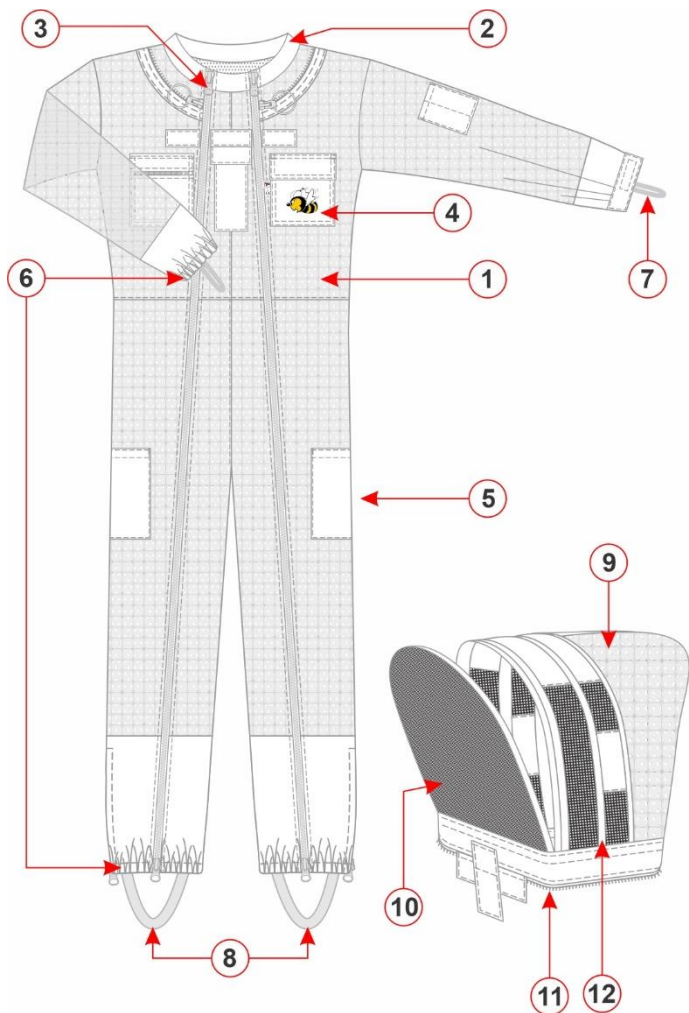

Misura: 7.60 x 6.00 cm

5

Etichetta Avvertenze

Misura: 2.00 x 2.00 cm

LEGA srl

ARTICOLO N: 3641PV – 3642PV – 3643PV – 3644PV – 3645PV

NOME ARTICOLO: Tuta Astronauta Professional Ventilata con maschera

**MISURE**

	PARTE INDICATA	XXS	XS	S	M	L	XL	2XL	3XL	4XL	5XL	6XL	7XL	TOLLERANZA
A	Lunghezza corpo			160	166	172	178	184	190					+/- 1.00 CM
B	Da ascella ad ascella			64	66	68	70	74	74					+/- 1.00 CM
C	Da spalla a spalla			57	59	61	63	66	69					+/- 1.00 CM
D	Ampiezza bacino 15 cm sopra al cavallo			62	64	66	68	70	72					+/- 1.00 CM
E	Ampiezza ½Coscia			38	39	40	42	44	46					+/- 1.00 CM
F	Vita (elastico rilassato)			50	52	45	56	58	60					+/- 1.00 CM
G	Caviglia (elastico rilassato)			12	13	14	15	16	17					+/- 1.00 CM
H	Buco per braccio			31	32	33	34	36	38					+/- 1.00 CM
I	Lunghezza manica			60	63	66	69	72	75					+/- 1.00 CM
J	½ Bicipite			27	28	29	30	31	32					+/- 1.00 CM
K	½ Gomito			22	23	24	25	26	27					+/- 1.00 CM
L	½ Polso			9	10	11	12	13	14					+/- 1.00 CM
M	Lunghezza taschino frontale			18	18	18	18	18	18					+/- 1.00 CM
N	Ampiezza taschino frontale			17	17	17	17	17	17					+/- 1.00 CM
O	Zip inferiore			30	30	30	30	30	30					+/- 1.00 CM
P	Lunghezza coscia			79	82	85	88	91	94					+/- 1.00 CM

Tutte le misure sono in cm.

MARKING

DETTAGLI TESSUTO

	NOME MATERIALE	SPECIFICAZIONE
1	Tessuto principale	Tessuto ultra ventilato, 100% Poliestere
2	Benda colletto	100% Cotone 270GSM
3	Zip principali	YKK Vislon Zip, # 5 Thumb Slider
4	Tessuto taschino	100% Cotone 270GSM
5	Tessuto taschino gamba	100% Cotone 270GSM
6	Elastico caviglia e polsi	Elastico ampiezza 3.8 cm, Colore bianco
7	Elastico per mani	Elastico ampiezza 1.9 cm, Colore bianco
8	Elastico per piedi	Elastico ampiezza 3.8 cm, Colore bianco
9	Tessuto retro maschera	Tessuto ultra ventilato, 100% Poliestere
10	Rete maschera	Rete in plastica, colore nero
11	Zip maschera	YKK Coil Zip, # 5 Thumb Slider, Colore bianco
12	Legatura maschera	Fettuccia a nastro ampiezza 3.8 cm
13	Filo	Filo colore naturale, 100% Poliestere