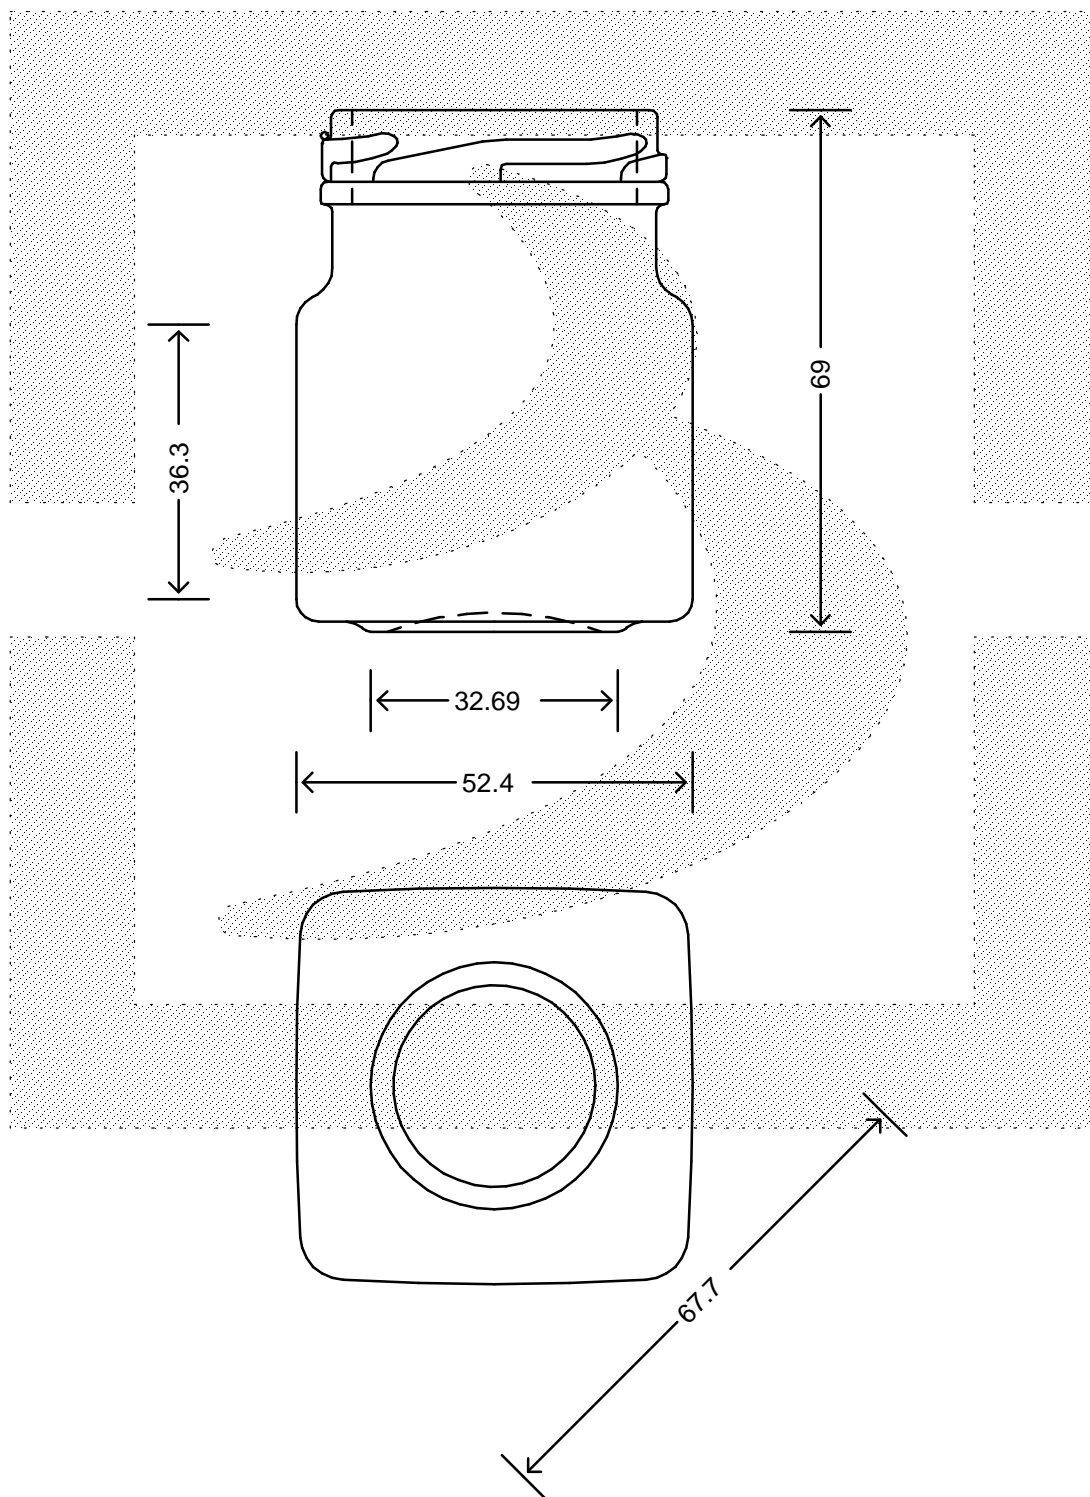

LE QUOTE SONO ESPRESSE IN mm-SOLO QUELLE CON INDICAZIONE DI TOLLERANZA SONO IMPEGNATIVE
 DIMENSIONS ARE EXPRESSED IN mm - ONLY DIMENSIONS WITH TOLERANCES ARE MANDATORY

Data ultimo aggiornamento: 24/02/2015
 Data della stampa: 24/02/2015

bruni glass
 ITALY-Tel.+39-(02)484361
 USA/CDN-Tel.+1-(514)633-9247

ARTICOLO : VASO QUADRO L 106 T 48 # *
 ITEM :
 CAPACITA' R.B. (c.c.): 106,000
 BRIMFULL CAP. (c.c.): 106,000
 PESO VETRO (gr): 115,000
 GLASS WEIGHT (gr): 115,000
 BOCCA : TWIST-OFF
 FINISH :

SCALA : -
 SCALE : -
 M.T.B. : -
 M.T.B. : -
 COLORE : BIANCO
 COLOUR :

ALTEZZA : 69,000
 HEIGHT : 69,000
 DIAMETRO : 52,400
 DIAMETER : 52,400
 COD. N. : 14750T1
 COD. N. : 14750T1