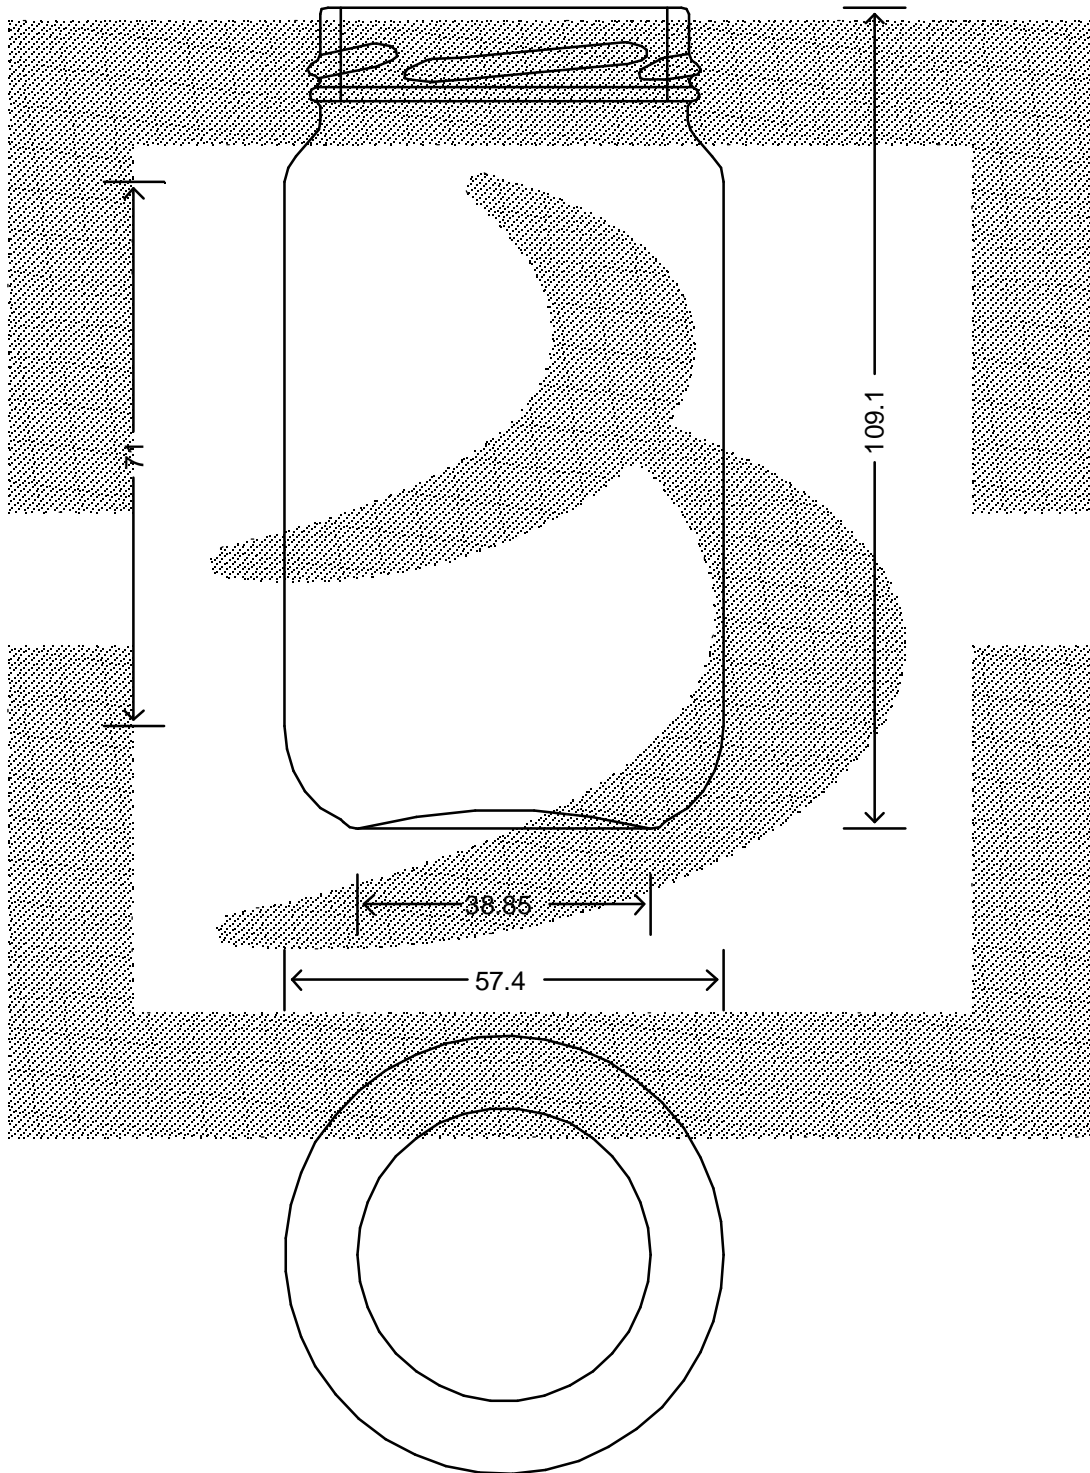

LE QUOTE SONO ESPRESSE IN mm-SOLO QUELLE CON INDICAZIONE DI TOLLERANZA SONO IMPEGNATIVE  
 DIMENSIONS ARE EXPRESSED IN mm - ONLY DIMENSIONS WITH TOLERANCES ARE MANDATORY

**bruni glass**  
 ITALY-Tel.+39-(02)484361  
 USA/CDN-Tel.+1-(514)633-9247

ARTICOLO : VASO COLONNA 212 T 53 YI \*  
 ITEM :  
 CAPACITA' R.B. (c.c.): 212  
 BRIMFULL CAP. (c.c.):  
 PESO VETRO (gr.): 125  
 GLASS WEIGHT (gr.):  
 BOCCA : TWIST-OFF  
 FINISH :

SCALA : 1:1  
 SCALE :  
 M.T.B. : -  
 M.T.B. :  
 COLORE : BIANCO  
 COLOUR :

ALTEZZA : 109,1  
 HEIGHT :  
 DIAMETRO : 57,4  
 DIAMETER :  
 COD. N. : 16890T1  
 COD. N. :